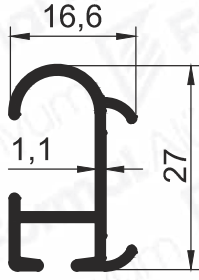

SUPPLIER
OF SECTORAL
LEADERS

Sektör Liderlerinin
Tedarikçisi

CURTAIN SYSTEM PROFILES

Perde Sistem
Profilleri

2020/1

Pr.No: 1086
0,222 kg/m

Pr.No: 1288
0,107 kg/m

Pr.No: 1289
0,132 kg/m

Pr.No: 1331
0,265 kg/m

Pr.No: 1332
0,217 kg/m

Pr.No: 1333
0,184 kg/m

Pr.No: 1334
0,199 kg/m

Pr.No: 1394
0,308 kg/m

Pr.No: 1569
0,160 kg/m

Pr.No: 1676
0,233 kg/m

Pr.No: 1395
0,225 kg/m